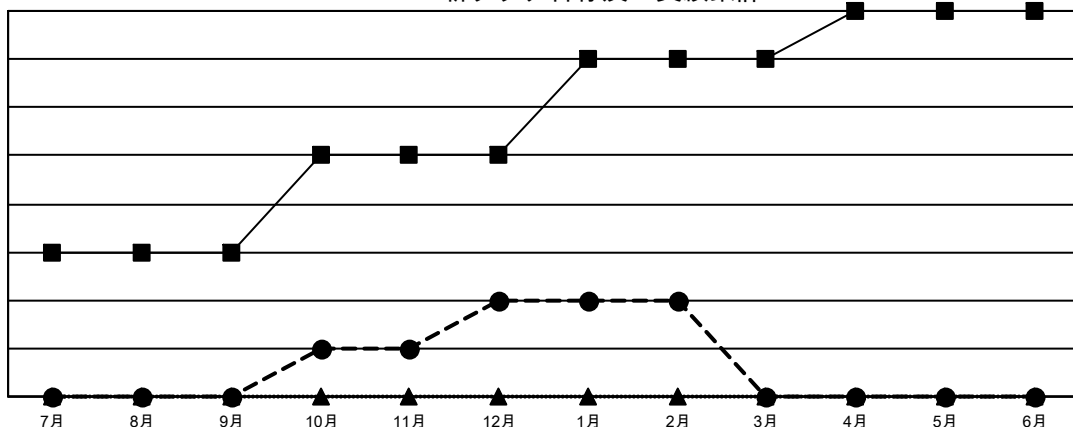

GAT MONTHLY MEMBERSHIP PROGRESS REPORT

Results as of: 2/28/2021

Multiple District 333

LOCATION: JAPAN

クラブ			
結果：2020-2021			
四半期	新クラブ目標	新クラブ	解散クラブ
7月/8月/9月	3	0	1
10月/11月/12月	2	2	3
1月/2月/3月	2	0	0
4月/5月/6月	1	0	0

名			
結果：2020-2021			
四半期	会員純増目標	会員増強実績	退会者(転籍を含む)実際
7月/8月/9月	145	296	227
10月/11月/12月	135	228	286
1月/2月/3月	160	118	106
4月/5月/6月	135	0	0

新クラブ目標及び実績累計

会員目標及び実績累計

解散クラブ: 4	189 CLUBS OF 366 一名以上の新会員を登録	男女別
退会者		男性 10,091 (75.25%)
物故会員 63		女性 3,319 (24.75%)
クラブ解散 13	会員累計データを見るには、 ここをクリック	世帯主/家族会員合計 5,174
その他 542		国際会費半額の家族会員 2,908
合計 618		