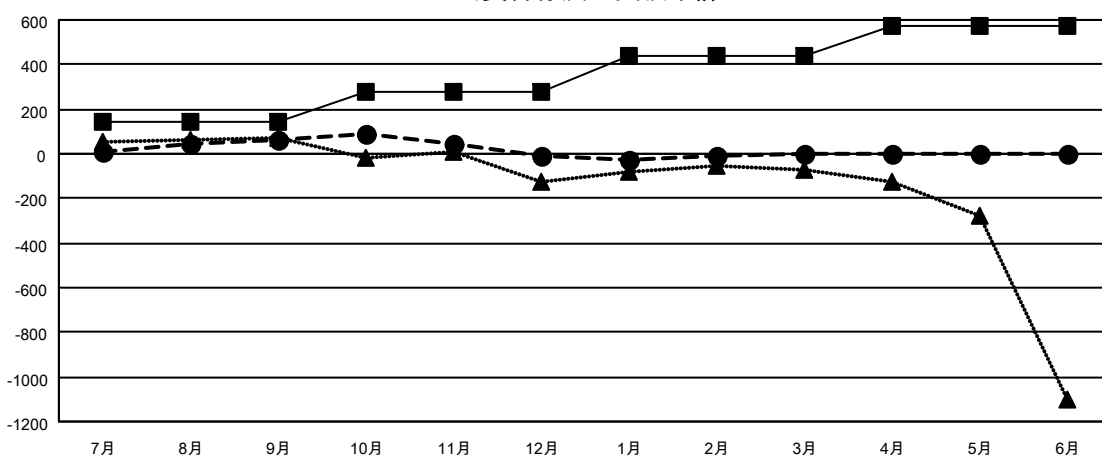

GAT MONTHLY MEMBERSHIP PROGRESS REPORT

Results as of: 2/28/2021

Multiple District 333

LOCATION: JAPAN

クラブ			
結果：2020-2021			
四半期	新クラブ目標	新クラブ	解散クラブ
7月/8月/9月	3	0	1
10月/11月/12月	2	2	3
1月/2月/3月	2	0	0
4月/5月/6月	1	0	0

名			
結果：2020-2021			
四半期	会員純増目標	会員増強実績	退会者(転籍を含む)実際
7月/8月/9月	145	296	227
10月/11月/12月	135	228	286
1月/2月/3月	160	118	106
4月/5月/6月	135	0	0

新クラブ目標及び実績累計

会員目標及び実績累計

解散クラブ: 4	189 CLUBS OF 366 一名以上の新会員を登録	男女別
退会者		男性 10,091 (75.25%)
物故会員 63		女性 3,319 (24.75%)
クラブ解散 13	会員累計データを見るには、 ここをクリック	世帯主/家族会員合計 5,174
その他 542		国際会費半額の家族会員 2,908
合計 618		